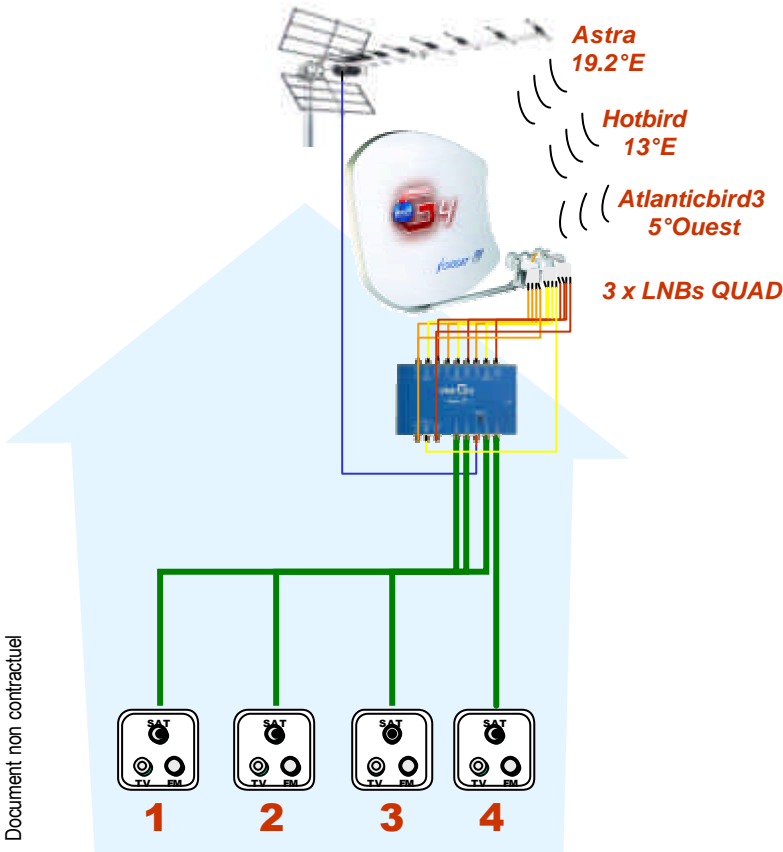

Accessoires BIS Commuté Pour antenne G3 et G4

**Accessoires
BIS Commuté**

Mars 2005

VNE G3-G4

La solution idéale pour
recevoir **100%** des
chaînes
analogiques et
numériques françaises
sur

4 prises

1 2 ↑ 3 4
Entrée Hz

Facile à raccorder
Sans alimentation
Alimenté par les récepteurs

MODELE	VNE G3-G4	
REFERENCE	0144357	
Entrées SAT	12 entrées (3 x QUAD LNB)	
Entrée Terrestre	1 entrées	
Sorties	4 sorties SAT + Hz	
Bande de fréquence	5-862 MHz	950-2150MHz
Pertes insertion	10 dB	4dB
Isolation	Terr./SAT = 30db min	SAT/SAT = 25dB min
Passage de courant	100 mA commutable	300 mA Max
Protocole	DiSEqC 1.0	
Dimensions	195 x 135 x 40 mm	
Connecteurs	17 x F	
Prise de terre	Oui	

Recevoir les chaînes terrestre
Analogique + numérique

+

Recevoir les chaînes satellite
Analogique + numérique
sur ASTRA & HOTBIRD

=

**Sur 4 prises
dans la maison**

**Accessoires
BIS Commuté**