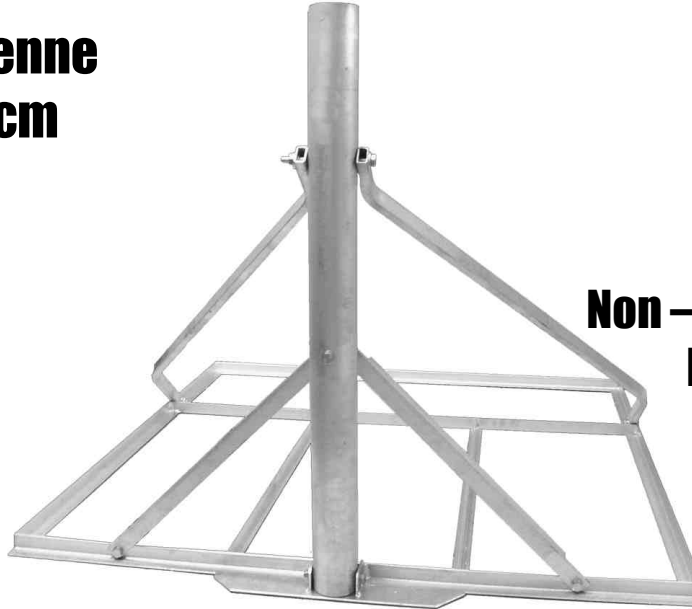

NPRM 1.20m X 0.76

Ref: 0914503

**Accessoires
Fixations**
Janvier 2005

Support d'antenne amovible 120 cm

**Non – Penetrating Mount
For 120 cm antenna**

| | | | | |
|---|------|-------------------------------|-----|-----|
| Modèle / Model | | NPRM 1.2 X 76 | | |
| Référence / Reference | | 0914503 | | |
| Ø du tube / Ø of the tube | | 76 mm | | |
| Hauteur / Height | | 950 mm | | |
| Dimensions | | | | |
| Poids / Weight | | 25 Kg | | |
| Tenue au vent / Wind speed | Km/H | 75 | 100 | 125 |
| | mph | 47 | 62 | 78 |
| Nombre de charge / Number of Blocks | | 9 | 17 | 22 |
| Type de charges / Type of ballast | | 400mm x 400mm x 50mm 18 Kg | | |
| Poids charges / Ballast weight | Kg | 162 | 306 | 396 |
| Poids total / Total weight | Kg | 187 | 331 | 421 |
| Poids au m2 / Weigh / m2 | Kg | 130 | 230 | 292 |
| Schémas / Drawings | | A | B | C |
| Dimensions de l'emballage L x l x P Packaging dimensions L x h x d | | 1280 x 1350 x 90 mm | | |