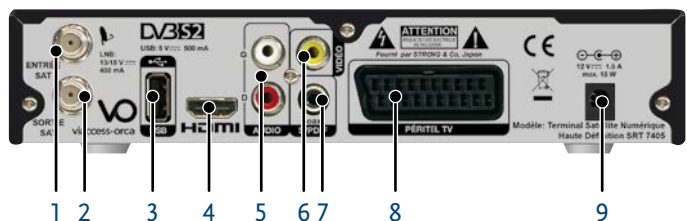

1. Entrée signal parabole
2. Deuxième terminal satellite
3. Périphérique USB
4. TV (HDMI)
5. Amplificateur TV/Hi-Fi (RCA)
6. TV (RCA)
7. Amplificateur Audio Numérique (S/PDIF)
8. TV (péritel)
9. Cordon d'alimentation

Démodulateur

Modulation: QPSK, 8PSK
Débit de symboles d'entrée: 2 ~ 45 Ms/s
Signaux SCPC & MCPC des satellites à bande Ku

Syntoniseur

Front: DVB-S/DVB-S2
Gamme des fréquences d'entrée : 950 - 2150 MHz
Impédance RF : 75 Ohms +/- 5%
Niveau de signal : -65 ~ -25 dBm
Impédance du signal d'entrée: 75 Ohms +/- 5%
Puissance LNB polarisation: 13/18 V, 400 mA, surcharge protégée

Versions DiSEqC : 1.0, 1.1

Vidéo

Débit d'entrée: 60 Mbit/s max.
Résolution vidéo : SD 720 x 576p ; HD: 1920 x 1080p, 1920 x 1080i, 1280 x 720p
Aspect conversion: Letter Box, Pan & Scan

Audio

Vitesse d'échantillonnage: 32, 44.1, 48 kHz
Modes audio: Stéréo, Mono

Mémoires et système

Processeur: STIH237@ 650 MHz
Mémoire flash: 4 MB SPI+128 MB
Mémoire système: 256 MB

Connecteurs

Entrée SAT; Sortie SAT
HDMI
1 Péritel TV (RGB/CVBS)
S/PDIF coaxiale
3 RCA (Audio G & D, Vidéo)
USB 2.0
Entrée d'alimentation

USB interface

USB 2.0 Grande vitesse
Connecteur type A
Charge maximale à 5 V / 500 mA (max.)

Média

Lecture de music - MP3; Photos - JPEG

Caractéristiques générales

Alimentation : Adaptateur externe
Gamme des tensions d'entrée : 100 - 240 V AC 50/60
Tension en sortie: DC 12 V, 1.5 A
Puissance consommée: 18 W max., typ. 10 W
Consommation en veille: max. 1.0 W
Température de fonctionnement: 0 ~ +40 °C
Température de stockage: -10 ~ +50 °C
Gamme d'humidité de fonctionnement: 10-85% RH, non-condensé
Taille (L x D x H) en mm: 210 x 136 x 42
Poids: 0.59 kg

SRT 7405 EAN: 8717185448566