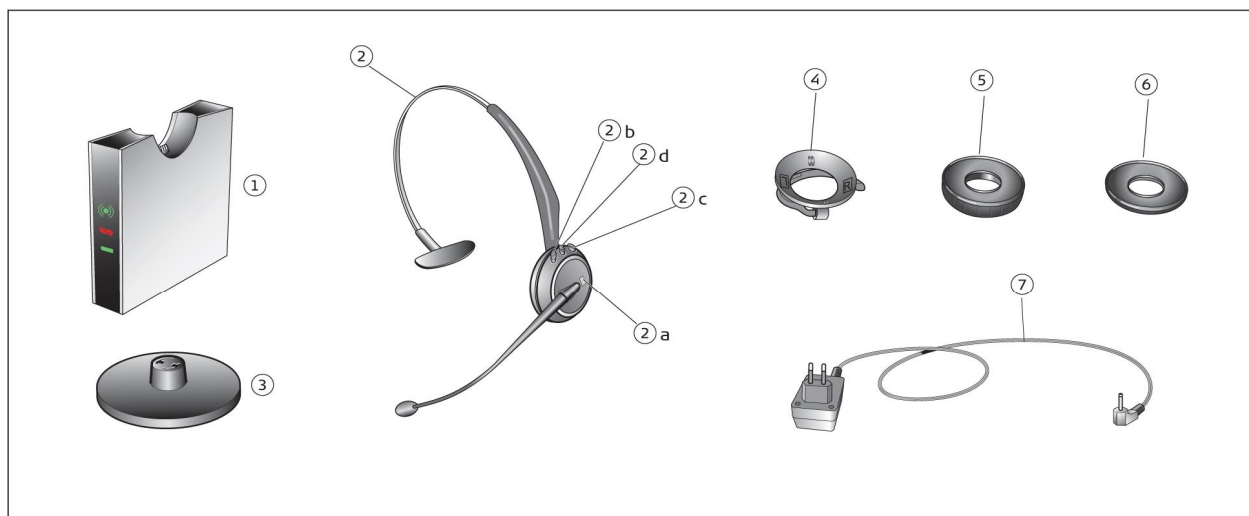

Série GN 9120

Les mains et l'esprit ... Libres !

- Micro-casque sans fil DECT
- Portée de 150 mètres
- Autonomie en conversation de 12 heures

Série GN 9120

Le GN 9120 est le micro-casque sans-fil le plus vendu en Europe : sa facilité d'utilisation et ses fonctions uniques le rendent indispensable à tous les « nomades » du bureau. Avec sa grande autonomie et sa portée de 150 mètres, plus de problème pour aller chercher un document, demander des informations à un collègue, ou pianoter sur son ordinateur tout en restant en ligne !

Le GN 9120 se décline en trois versions, selon le type de perche micro et chacune offre les mêmes fonctionnalités : boutons multifonctions accessible directement sur le casque, base chargeur avec voyants de charge et de connexion, serre-tête réglable et contour d'oreille. La fonction « Conférence est une exclusivité qui permettra à 4 utilisateurs de se joindre à une conversation sans s'enfermer dans une salle de réunion.

Le GN 9120 existe également en version GAP pour fonctionner avec un téléphone sans fil DECT. Le téléphone sans fil reste sur sa base fixe et la communication est automatiquement redirigée dans le casque. La mobilité devient accessible quel que soit votre équipement téléphonique.

- [1] Station de charge (base)
- [2] Serre-tête
- [2a] Voyant "en ligne"
- [2b] Réglage du volume -
- [2c] Réglage du volume +
- [2d] Bouton multifonctions
- [3] Support (base)
- [4] Contour d'oreille
- [5] Coussinet
- [6] Plaque auriculaire
- [7] Adaptateur c.a.