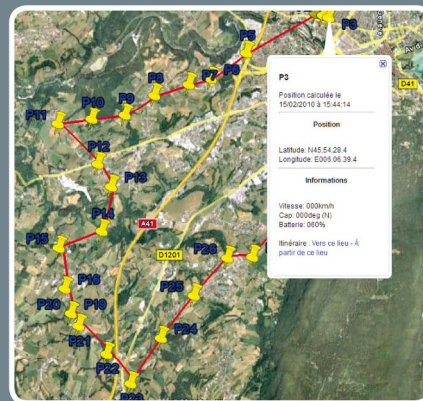

SAV

Diagnostic fonctionnement, appelez le **0892 700 545 (0.337 € ttc la min)**, du lundi au vendredi de 9 h à 16 h.

► TRACE

► TRACE PRO

► TRACE PRO+

SUR APPLICATIF SUR PC MICROSOFT XP ET SEVEN...

SUR TÉLÉPHONES GÉNÉRALISTES, TWIG, TÉLÉPHONES NOKIA...