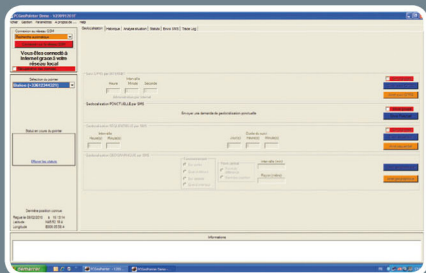

SAV

Diagnostic fonctionnement, appelez le **0892 700 545 (0.337 € ttc la min)**, du lundi au vendredi de 9 h à 16 h.

► TRACE

► TRACE PRO

► TRACE PRO+

SUR APPLICATIF SUR PC MICROSOFT XP ET SEVEN...

SUR TÉLÉPHONES GÉNÉRALISTES, TWIG, TÉLÉPHONES NOKIA...