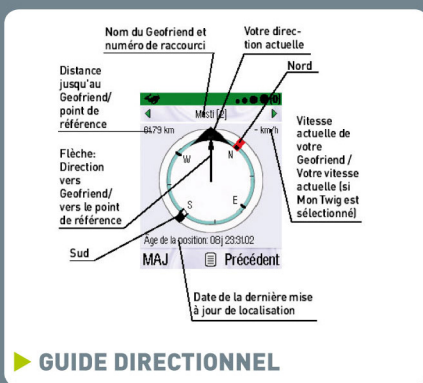

SAV

Diagnostic fonctionnement, appelez le **0892 700 545 (0.337 € ttc la min)**, du lundi au vendredi de 9 h à 16 h.

► TRACE

► TRACE PRO

► TRACE PRO+

SUR APPLICATIF SUR PC MICROSOFT XP ET SEVEN...

SUR TÉLÉPHONES GÉNÉRALISTES, TWIG, TÉLÉPHONES NOKIA...