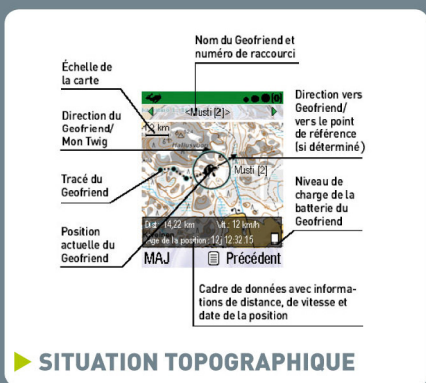

SAV

Diagnostic fonctionnement, appelez le **0892 700 545 (0.337 € ttc la min)**, du lundi au vendredi de 9 h à 16 h.

► TRACE

► TRACE PRO

► TRACE PRO+

SUR APPLICATIF SUR PC MICROSOFT XP ET SEVEN...

SUR TÉLÉPHONES GÉNÉRALISTES, TWIG, TÉLÉPHONES NOKIA...