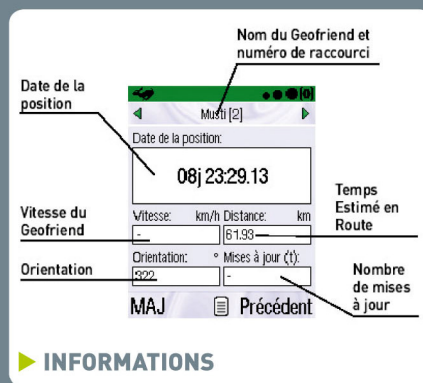

SAV

Diagnostic fonctionnement, appelez le **0892 700 545 (0.337 € ttc la min)**, du lundi au vendredi de 9 h à 16 h.

► TRACE

► TRACE PRO

► TRACE PRO+

SUR APPLICATIF SUR PC MICROSOFT XP ET SEVEN...

SUR TÉLÉPHONES GÉNÉRALISTES, TWIG, TÉLÉPHONES NOKIA...