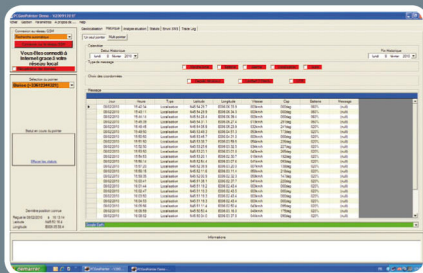

SAV

Diagnostic fonctionnement, appelez le **0892 700 545 (0.337 € ttc la min)**, du lundi au vendredi de 9 h à 16 h.

► TRACE

► TRACE PRO

► TRACE PRO+

SUR APPLICATIF SUR PC MICROSOFT XP ET SEVEN...

SUR TÉLÉPHONES GÉNÉRALISTES, TWIG, TÉLÉPHONES NOKIA...